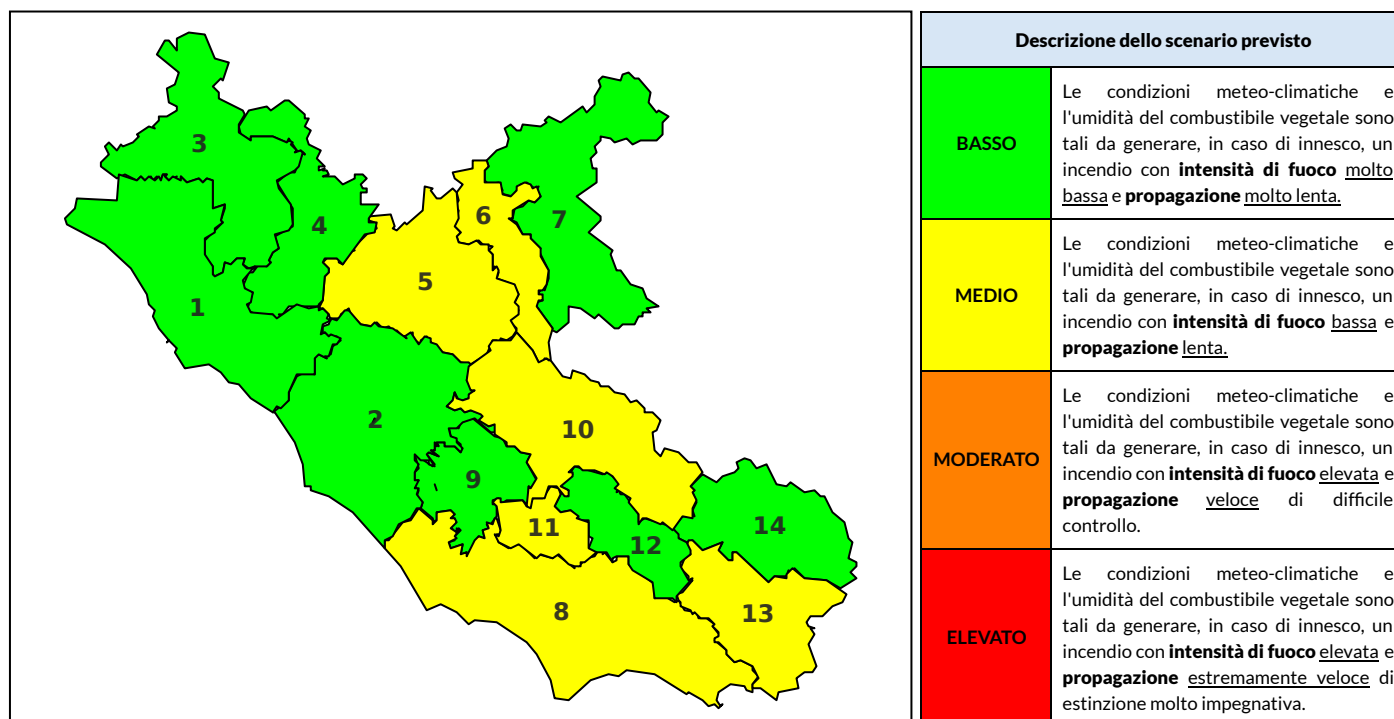

BOLLETTINO DI PERICOLOSITA' DA INCENDI BOSCHIVI

Previsioni per domani 31-10-2022

Livello di pericolosità da incendio boschivo per Zona di Allerta AIB

Bollettino emesso nel periodo della campagna AIB Lazio sulla base del modello previsionale RISICOLazio, sviluppato in collaborazione con Fondazione CIMA, che fornisce un supporto per la valutazione della Pericolosità da incendio boschivo aggregata sulle Zone di Allerta AIB, approvate come parte integrante del Piano AIB Lazio 2020-2022 con DGR n° 270 del 15/05/2020. Il dettaglio della distribuzione dei Comuni nelle Zone AIB è consultabile al link <https://protezionecivile.regione.lazio.it/zone_allerta_aib_comuni/>. Le Norme Comportamentali per la popolazione sono consultabili al link <https://protezionecivile.regione.lazio.it/norme_comportamentali_aib/>.

Zona AIB	1	2	3	4	5	6	7	8	9	10	11	12	13	14
Livello Pericolosità	BASSO	BASSO	BASSO	BASSO	MEDIO	MEDIO	BASSO	MEDIO	BASSO	MEDIO	MEDIO	BASSO	MEDIO	BASSO