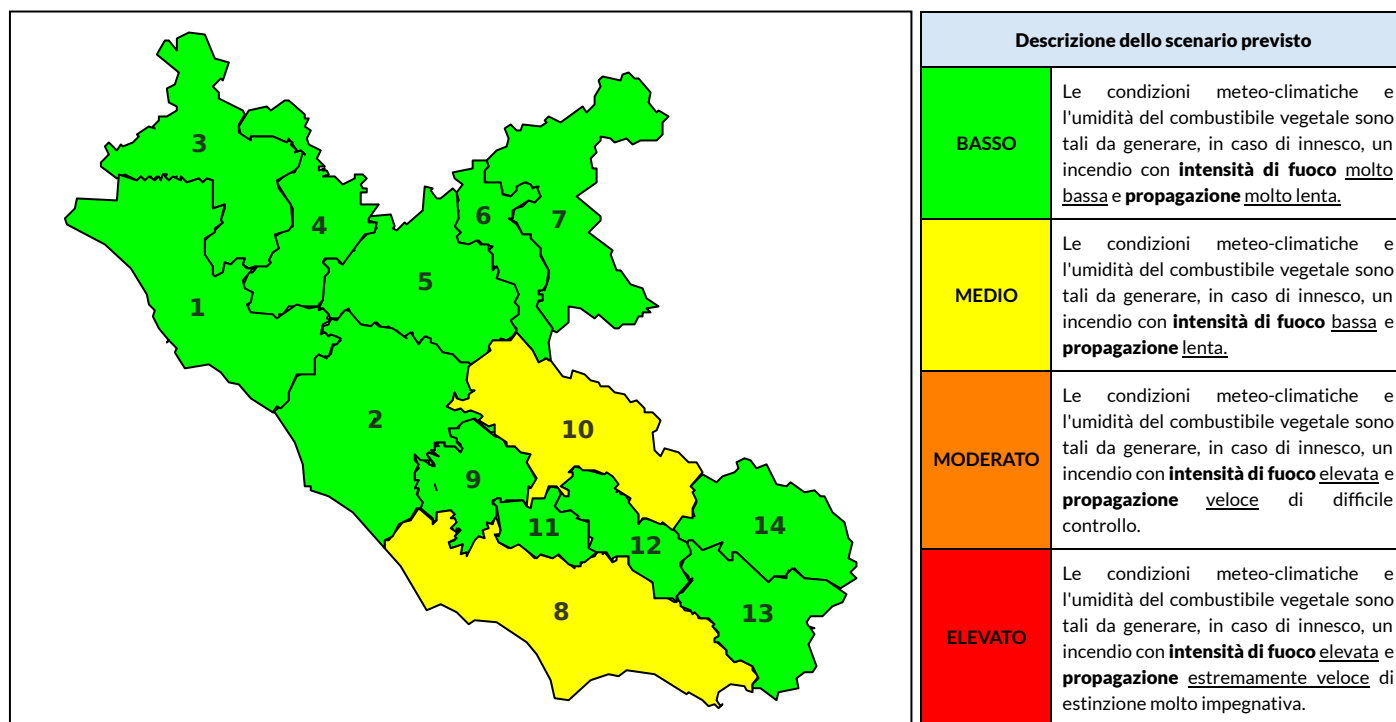

BOLLETTINO DI PERICOLOSITA' DA INCENDI BOSCHIVI

Previsioni per oggi 30-10-2022

Livello di pericolosità da incendio boschivo per Zona di Allerta AIB

Bollettino emesso nel periodo della campagna AIB Lazio sulla base del modello previsionale RISICOLazio, sviluppato in collaborazione con Fondazione CIMA, che fornisce un supporto per la valutazione della Pericolosità da incendio boschivo aggregata sulle Zone di Allerta AIB, approvate come parte integrante del Piano AIB Lazio 2020-2022 con DGR n° 270 del 15/05/2020. Il dettaglio della distribuzione dei Comuni nelle Zone AIB è consultabile al link https://protezionecivile.regione.lazio.it/zone_allerta_aib_comuni/. Le Norme Comportamentali per la popolazione sono consultabili al link https://protezionecivile.regione.lazio.it/norme_comportamentali_aib/.

Zona AIB	1	2	3	4	5	6	7	8	9	10	11	12	13	14
Livello Pericolosità	BASSO	BASSO	BASSO	BASSO	BASSO	BASSO	BASSO	MEDIO	BASSO	MEDIO	BASSO	BASSO	BASSO	BASSO

NOTE

BOLLETTINO DI PERICOLOSITA' DA INCENDI BOSCHIVI

Previsioni per domani 31-10-2022

Livello di pericolosità da incendio boschivo per Zona di Allerta AIB

Bollettino emesso nel periodo della campagna AIB Lazio sulla base del modello previsionale RISICOLazio, sviluppato in collaborazione con Fondazione CIMA, che fornisce un supporto per la valutazione della Pericolosità da incendio boschivo aggregata sulle Zone di Allerta AIB, approvate come parte integrante del Piano AIB Lazio 2020-2022 con DGR n° 270 del 15/05/2020. Il dettaglio della distribuzione dei Comuni nelle Zone AIB è consultabile al link https://protezionecivile.regione.lazio.it/zone_allerta_aib_comuni/. Le Norme Comportamentali per la popolazione sono consultabili al link https://protezionecivile.regione.lazio.it/norme_comportamentali_aib/.